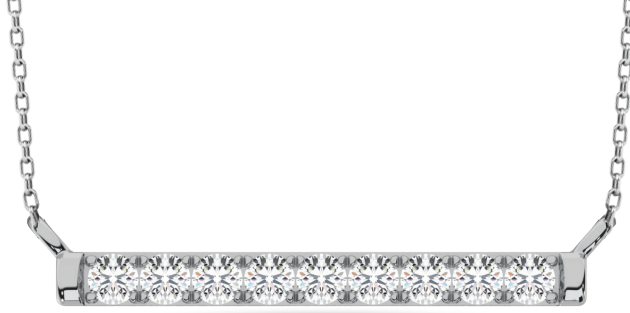

LG1218W-E 1/5ct tw $375

LG1220W-E 1/5ct tw $375