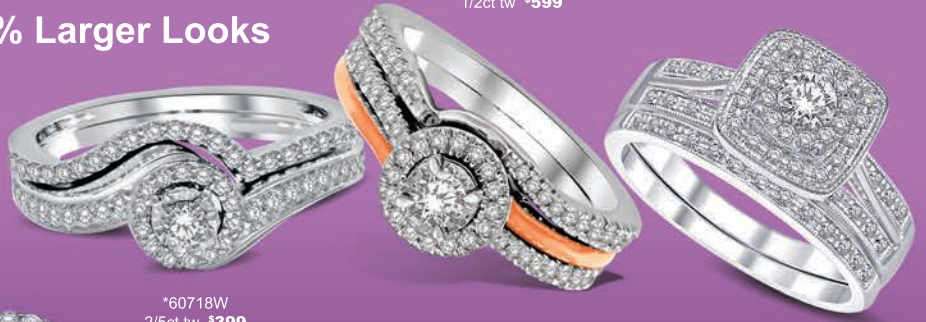

\* 27012AW  
2ct tw **\$1,199**

\* 57541W  
2ct tw **\$999**

\* 57521W  
1 1/2ctw **\$999**

14kt  
57294A1W 2ctw **\$1,699**  
57294A2W 3ctw **\$2,299**

*Star*  
**Bridals**  
By Gem Star

50% Larger Looks

\*60720W  
1/2ct tw \$599