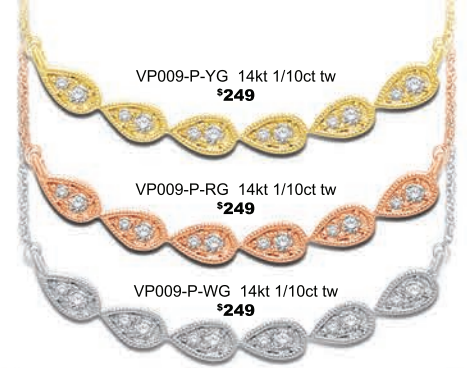

\*60616W 1/20ct tw \$149

\*60616Y 1/20ct tw \$149

59853W 14kt 1/4ct tw \$299

59853Y 14kt 1/4ct tw \$299

59853P 14kt 1/4ct tw \$299

59855P 14kt 1/5ct tw \$299

59855W 14kt 1/5ct tw \$299

59855Y 14kt 1/5ct tw \$299

59852W 14kt 1/4ct tw \$299

59852Y 14kt 1/4ct tw \$299

59852P 14kt 1/4ct tw \$299

VP009-WG 14kt  
1/10ct tw \$149

VP009-YG 14kt  
1/10ct tw \$149

VP009-RG 14kt  
1/10ct tw \$149

VP009-E-YG 14kt  
1/5ct tw \$199

VP009-E-WG 14kt  
1/5ct tw \$199

VP009-E-RG 14kt  
1/5ct tw \$199

VP009-P-YG 14kt 1/10ct tw  
\$249

VP009-P-RG 14kt 1/10ct tw  
\$249

VP009-P-WG 14kt 1/10ct tw  
\$249

VP008-WG 14kt  
1/6ct tw \$149

VP008-YG 14kt  
1/6ct tw \$149

VP008-RG 14kt  
1/6ct tw \$149

VP008-E-YG 14kt  
1/10ct tw \$199

VP008-E-WG 14kt  
1/10ct tw \$199

VP008-E-RG 14kt  
1/10ct tw \$199

VP008-P-YG 14kt 1/5ct tw  
\$279

VP008-P-RG 14kt 1/5ct tw  
\$279

VP008-P-WG 14kt 1/5ct tw  
\$279