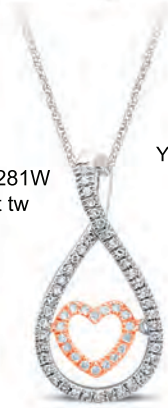

++ 28511W
1/6ctw
\$99

Hot Seller !!
Your Choice
\$25

++ 57732W

Glittering Beets

++ 59281W
1/6ct tw

Your Choice

\$79

++ 59594W-P
\$49