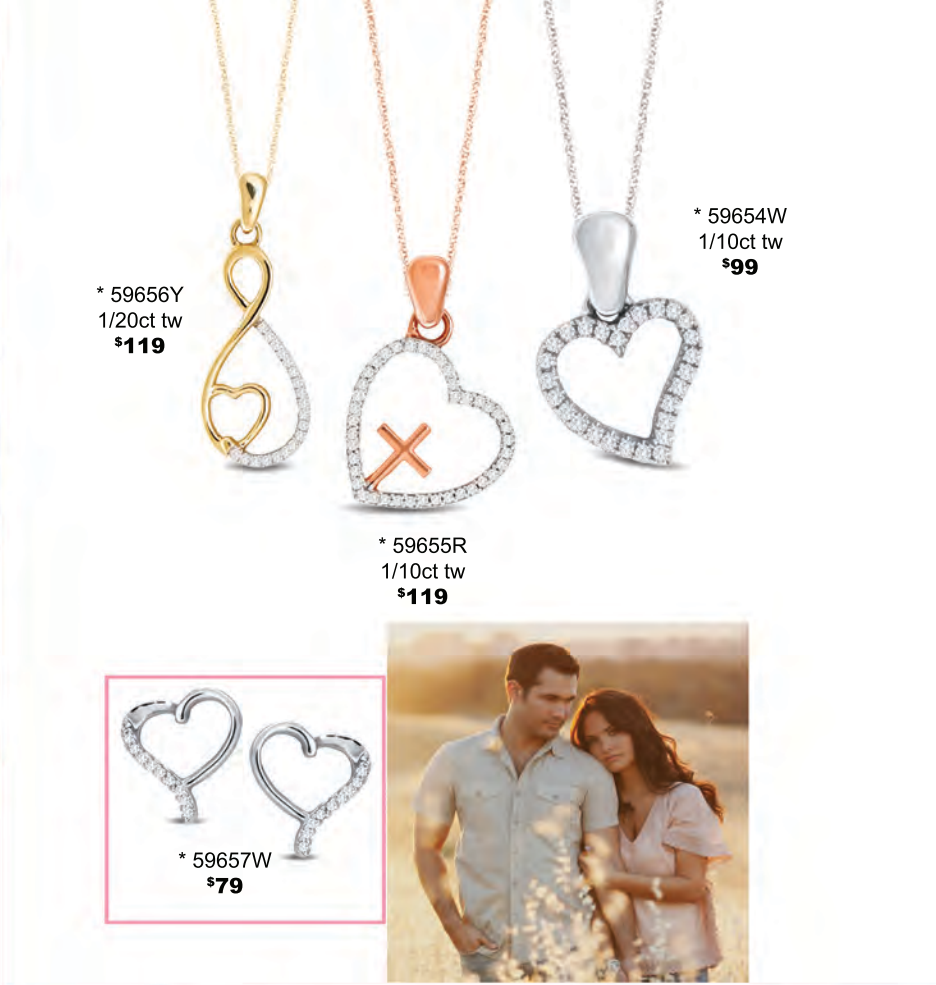

60614W
10kt 0.02ct tw
\$79

★ Star Significance

By Gem Star

60615W
10kt 0.10ct tw
\$129

60622W
10kt 0.12ct tw
\$149

60618W
10kt 0.08ct tw
\$199

60621W
10kt 0.10ct tw
\$149

60616W
10kt 0.07ct tw
\$149

Engagement on page 49

60617W
10kt 0.16ct tw
\$175

* 59658W-SET
1/3ct tw
\$249

* 57583W-P
\$59

* 57583W-E
1/6ct tw
\$99

* 59656Y
1/20ct tw
\$119

* 59654W
1/10ct tw
\$99

* 59655R
1/10ct tw
\$119