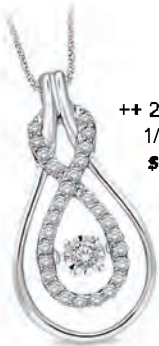

28116W-10KT
1/10ct tw
\$119

* 57708W-E
1/3ct tw
\$249

* 57707W-E
1/3ct tw
\$249

Glittering Stars™ DIAMONDS

1ctw
Your
Choice
\$499
2ct tw
Look

Wow!

* 58254W-SP

* 58087W-SP

58221W
14kt 1/2ct tw
\$399

58034W
14kt 1/3ct tw
\$349

28571W
14kt 1/3ctw
\$399

* 28655P
1/3ctw
\$199

1/10ctw
Your Choice
\$79

++ 28539W

++ 28227W

++ 28117W