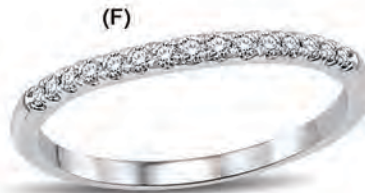

(F) 59829W-E \$499 (G) 59830W-E \$499
 (H) 59831W-E \$499 (I) 59832W-E \$499
 (J) 59833W-E \$499

(K) 59837W-L 1/10CT TW \$179

(A)

(B)

(C)

(D)

(E)

14KT 1/2CT TW SPLIT SHANK SINGLE HALO ENGAGEMENT RINGS WITH MATCHING BAND

(F)

(A) 59802W-E **\$499** (B) 59803W-E **\$499**
 (C) 59804W-E **\$499** (D) 59806W-E **\$499**
 (E) 59805W-E **\$499**

(F) 59819W-L 1/10CT TW **\$199**

14KT 1/2CT TW SPLIT SHANK DOUBLE HALO ENGAGEMENT RINGS WITH MATCHING BAND